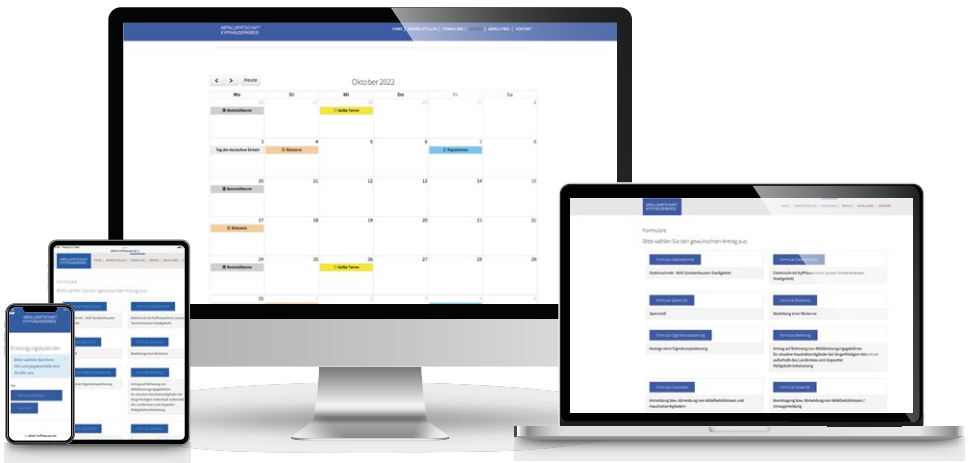

Entsorgungskalender online

Besuchen Sie unsere Website! Hier finden Sie Informationen zur Abgabestelle, zu Öffnungszeiten, Telefonnummern und Ansprechpartnern. Außerdem können Sie die Abholung von Elektroschrott und Sperrmüll online beauftragen - ganz bequem per Desktop, Notebook, Tablet oder Ihrem Smartphone. Jetzt auch mit digitalem Entsorgungskalender.

www.abfall-kyffhaeuser.de

WEITERE INFOS UNTER
ABFALL-KYFFHAEUSER.DE
FACEBOOK.COM/ABFALL.KYF